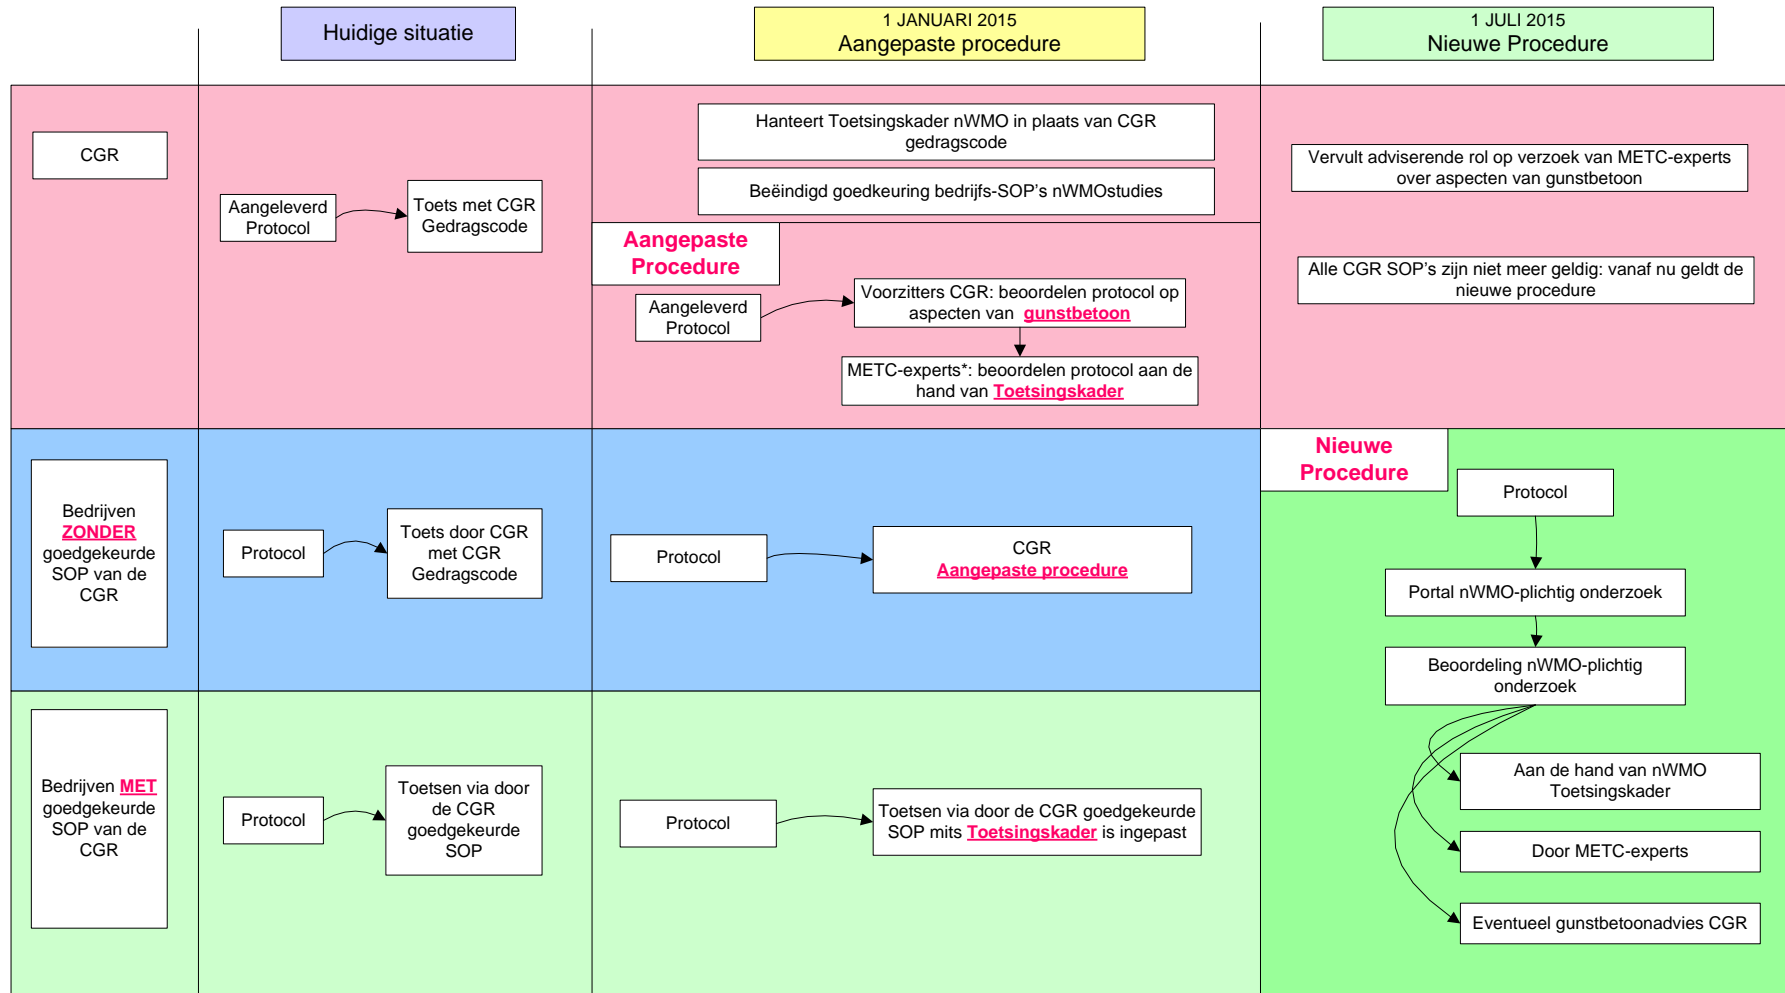

**OVERGANG NAAR NIEUWE PROCEDURE  
nWMO-PLICHTIG ONDERZOEK  
per 1 Januari 2015**

METC-experts\*: experts op nWMO gebied, uit poule van pilotpartners